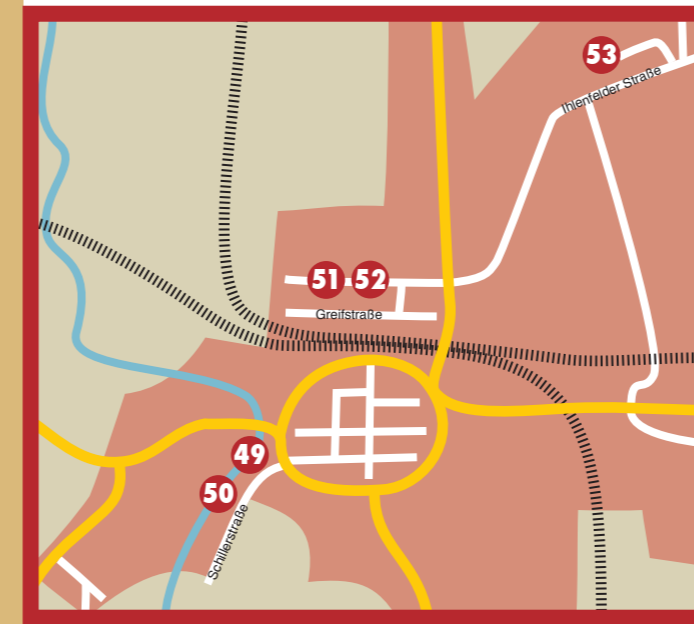

49 Irmgard Töpel
Schillerstr. 1 a
17033 Neubrandenburg
Tel. 0177 325 78 47
irmgard.toepel@web.de
Sa/So/Mo 10 - 18 Uhr
Ausstellung im Atelier
Malerei, Pastell, Aquarell,
Druckgrafik
Miterleben von
Holzdruckgestaltung

52 Axel Schwebke
Greifstraße 91 a
17034 Neubrandenburg
Tel. 03 95/ 582 26 45
0160 160 98 63
Sa/So 10 - 18 Uhr
Ausstellung im Atelier:
Malerei und Grafik

50 Christoph Horstmann
Schillerstr. 11
17033 Neubrandenburg
Tel. 0395/ 544 27 51
www.christoph-horstmann.de
Sa/So 10 - 20 Uhr
Ausstellung in Atelier und
Werkstatt
Malerei, Objekte, Graphik

53 Bärbel Lenz
(Künstlerbund M. u. V.)
Ihlenfelder Straße 125
(Atelier)
17034 Neubrandenburg
mail@baerbel-lenz.de
www.baerbel-lenz.de
Sa/So/Mo 11 - 17 Uhr
Ausstellung im Atelier:
Malerei und Grafik – eigene
Arbeiten und Ausstellung
der Malschule

51 Barbara Gehlen
Greifstraße 91a
17034 Neubrandenburg
Tel. 03 99 94/ 102 07

45 Hildegard & Rudolf Böhme; Maximiliane
Kunsthof Diemitzer Schleuse
Diemitzer Schleuse 7
OT Diemitz
17252 Mirow
Sa/So/Mo 10 - 18 Uhr
Werkstatt, Ausstellung
Keramik, Malerei, Grafik,
Schmuck
Offene Werkstatt; Freidrehen
an der Töpferscheibe;
Kindertöpferei, Textil-Art

46 Kerstin Zegenhagen
Dorfstraße 15
17252 Peetsch
Tel. 03 98 33/ 220 90
zegenhagen@gmx.de
www.kerstin-zegenhagen.de
Sa/So/Mo 10 - 18 Uhr
Atelier, Ausstellung,
Veranstaltung,
Fotografie/ Keramik
jeweils Sa, So und Mo
10 & 16 Uhr spielen Theresa
Sobczinski & Lena Zegenhagen
Violine u. Cello

47 Marianne Elke Hohmann
Schmiedesteig 15
17252 Schwarz
Tel. 039827 30505
Sa/So/Mo 10 - 20 Uhr
Malerei - Aquarelle, Öl
Textil - Gefilztes
Landschaften und Objekte
Texte - Für Kinder und
Erwachsene „Auf und Ab“

48 Markus Böhm
OT Alt Gaarz 8
17248 Lärz
Tel. 03 98 33/ 222 19 u. 222 52
mueritzkeramik@t-online.de
www.mueritzkeramik.de
Sa/So/Mo 10 - 13 und
14 - 18.30 Uhr
Ausstellung Müritzk Keramik
Café mit Kuchen

Ausstellung, Werkstatt
Filzwerkstatt
Filzviecher, Filzklamotten,
filziges Beiwerk
Wollmalerei

42 Klaus Peter Ludwinski
Dalsdorf 29 c
17237 Kratzeburg
Tel. 03 98 22/ 298 35
dr.ludwinski@freenet.de
www.atelier-labyrinth.de
Sa/So 12 - 18 Uhr
Ausstellung, Atelier
Holzskulpturen, Schmuck,
Malerei, Druckgrafik,
jeweils 14 und 16 Uhr
Schaudrucken: Von der
Kupferplatte zur Grafik
Einladung zum Gespräch,
zu Kaffee und Kuchen
im Garten

43 Cornelia Nagel
Am Weissen See 3
17255 Wesenberg
Tel./ Fax 03 98 32/ 265 39
cornelia.nagel@rakukeramik.com
www.rakukeramik.com
Sa/So/Mo 10 - 16 Uhr
Werkstatt, Ausstellung
Keramik-Kunst,
RAKU-Keramik

44 René Winter
Strasener Chaussee 4
17255 Wustrow
Tel. 03 98 28/ 265 71
Sa/So 11 - 17 Uhr
Mo 11 - 16 Uhr
kontakt@renees.de
www.renees.de
Atelier, Werkstatt,
Ausstellung
Klein- und Großskulpturen,
Möbeldesign,
Abstraktionen,
Persönliche Führung durch
Ausstellung und Werkstatt